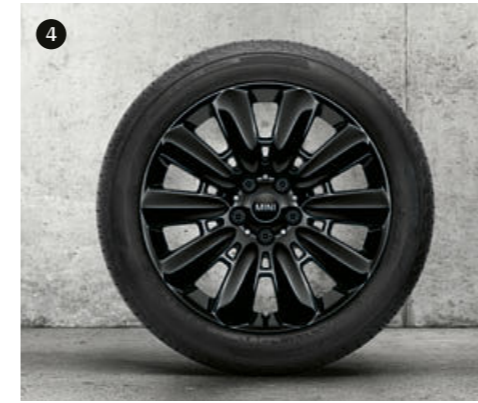

HER KOŞULDA GÖZE ÇARPAR.

Countryman ile tasarıma dair düşüncelerinizi sergileyin. Her donanım paketinde modern boyalar, tavan ve yan aynalarda kontrast renkler seçiminize sunulur.

Sportif vurgular bunları kontrast renge uygun kaput şeritleriyle tamamlar. Ayrıca 16 ile 19 inç arası alüminyum alaşım jantlara yönelik seçeneklerle, Countryman'iniz optik açıdan kişiselleştirilebilir. Aşağıda bir seçim bulabilirsiniz. Diğer birçok alüminyum alaşım jant, MINI Orijinal Aksesuarlarında mevcuttur.

Daha fazla bilgi için: mini.com.tr

1 19" Turnstile Spoke 2 tonlu

2 19" MINI Yours British Spoke 2 tonlu

3 19" John Cooper Works Circuit Spoke 2 tonlu³

4 18" Pin Spoke Black

5 18" Pair Spoke

6 18" John Cooper Works Grip Spoke

7 17" Channel Spoke Black

8 17" Imprint Spoke

9 16" Revolite Spoke

¹One D için mevcut değildir | ²Opak

³Sadece JCW modeli ile birlikte