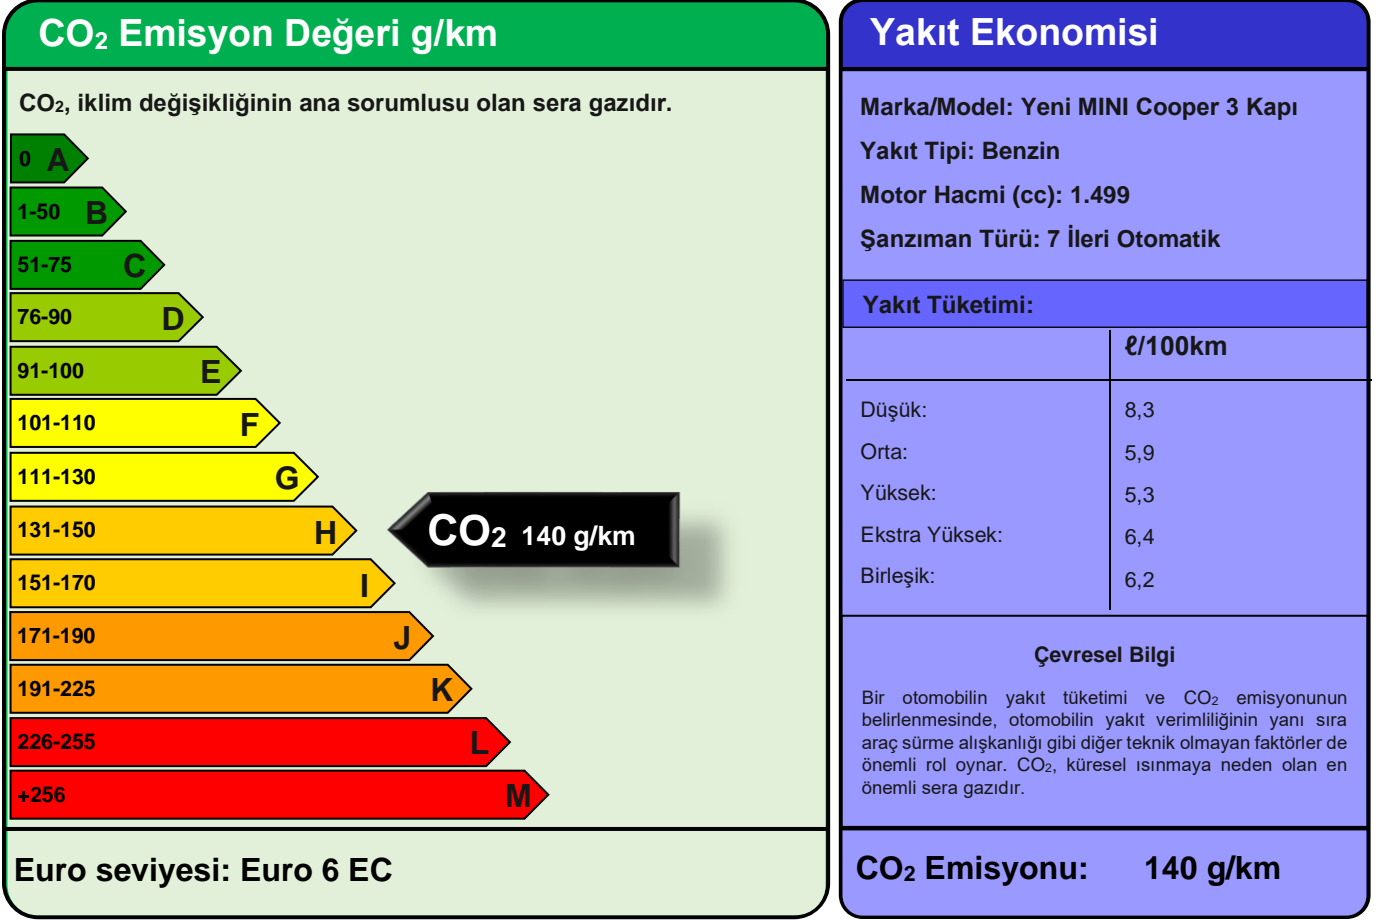

YAKIT EKONOMİSİ ve CO₂ EMİSYONU ETİKETİ

Bütün yakıt ekonomisi ve emisyon değeri WLTP kriterlerine göre ölçülmüştür ve bu otomobile özeldir. Bu değeri, ideal şartlarda ulaşılabilecek değeri için gerçekçi ve güvenilir bir bulgu sunmaktadır. Fakat hiçbir test, gerçek dünya sürüşü şartlarını ve davranışlarını tamamı ile yansıtamayacağından, her zaman farklılıklar olacaktır.

Yeni binek otomobil modelleri için yakıt ekonomisi ve CO₂ emisyonu ile ilgili verileri içeren kılavuzlar, satış noktalarında ücretsiz olarak bulundurulur.

Önemli Not: Bu marka/modelin bazı varyasyonları daha düşük CO₂ emisyonu değeri sahip olabilir. Yetkili Satıcınızdan bilgi alınız.