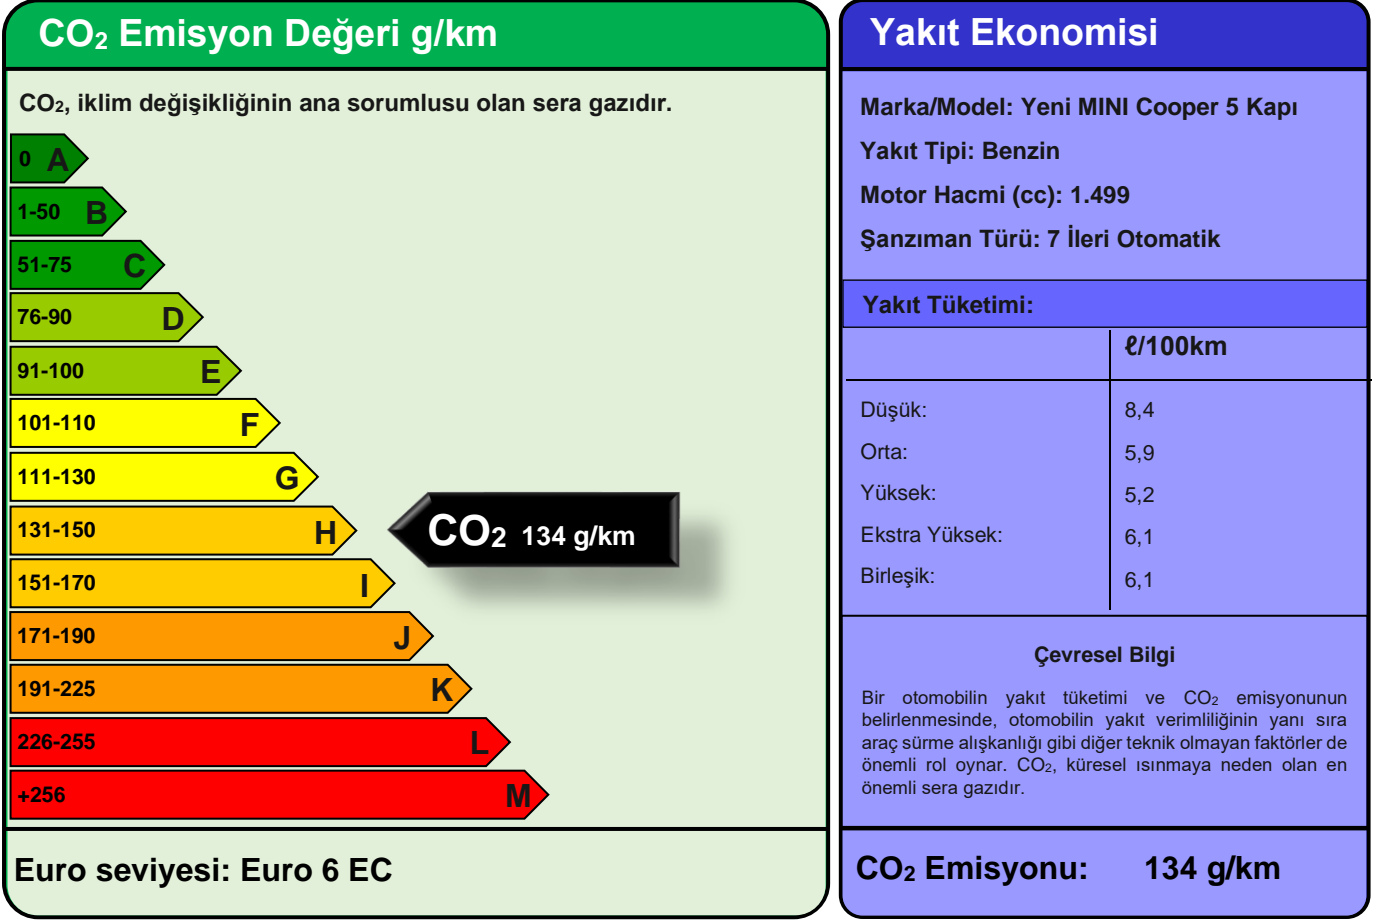

## YAKIT EKONOMİSİ ve CO<sub>2</sub> EMİSYONU ETİKETİ

Bütün yakıt ekonomisi ve emisyon değeri WLTP kriterlerine göre ölçülmüştür ve bu otomobile özeldir. Bu değeri, ideal şartlarda ulaşılabilecek değeri için gerçekçi ve güvenilir bir bulgu sunmaktadır. Fakat hiçbir test, gerçek dünya sürüşü şartlarını ve davranışlarını tamamı ile yansıtamayacağından, her zaman farklılıklar olacaktır.