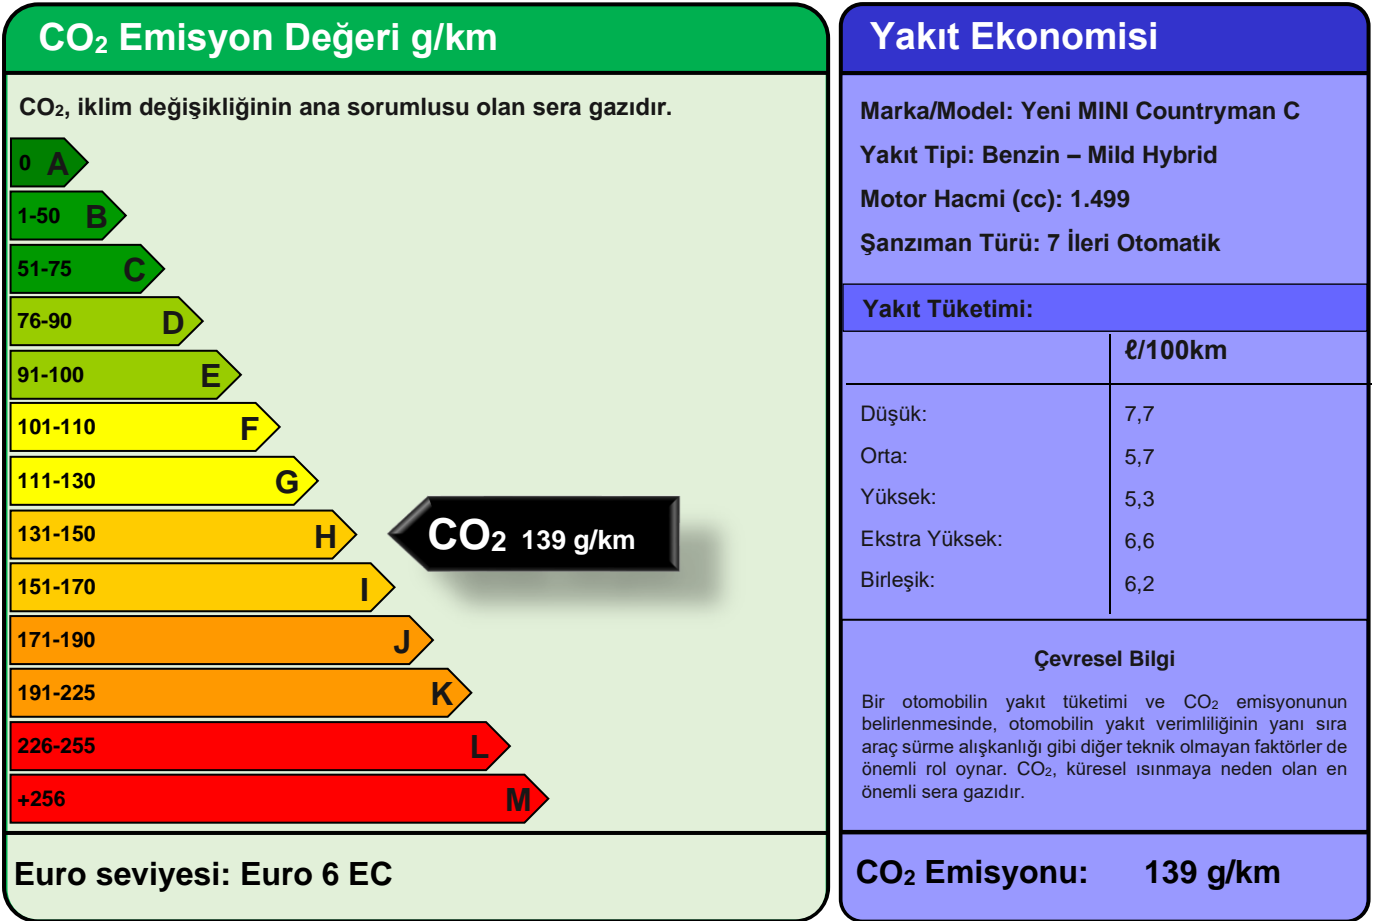

## YAKIT EKONOMİSİ ve CO<sub>2</sub> EMİSYONU ETİKETİ

Bütün yakıt ekonomisi ve emisyon değeri WLTP kriterlerine göre ölçülmüştür ve bu otomobile özeldir. Bu değeri, ideal şartlarda ulaşılabilecek değeri için gerçekçi ve güvenilir bir bulgu sunmaktadır. Fakat hiçbir test, gerçek dünya sürüşü şartlarını ve davranışlarını tamamı ile yansıtamayacağından, her zaman farklılıklar olacaktır.