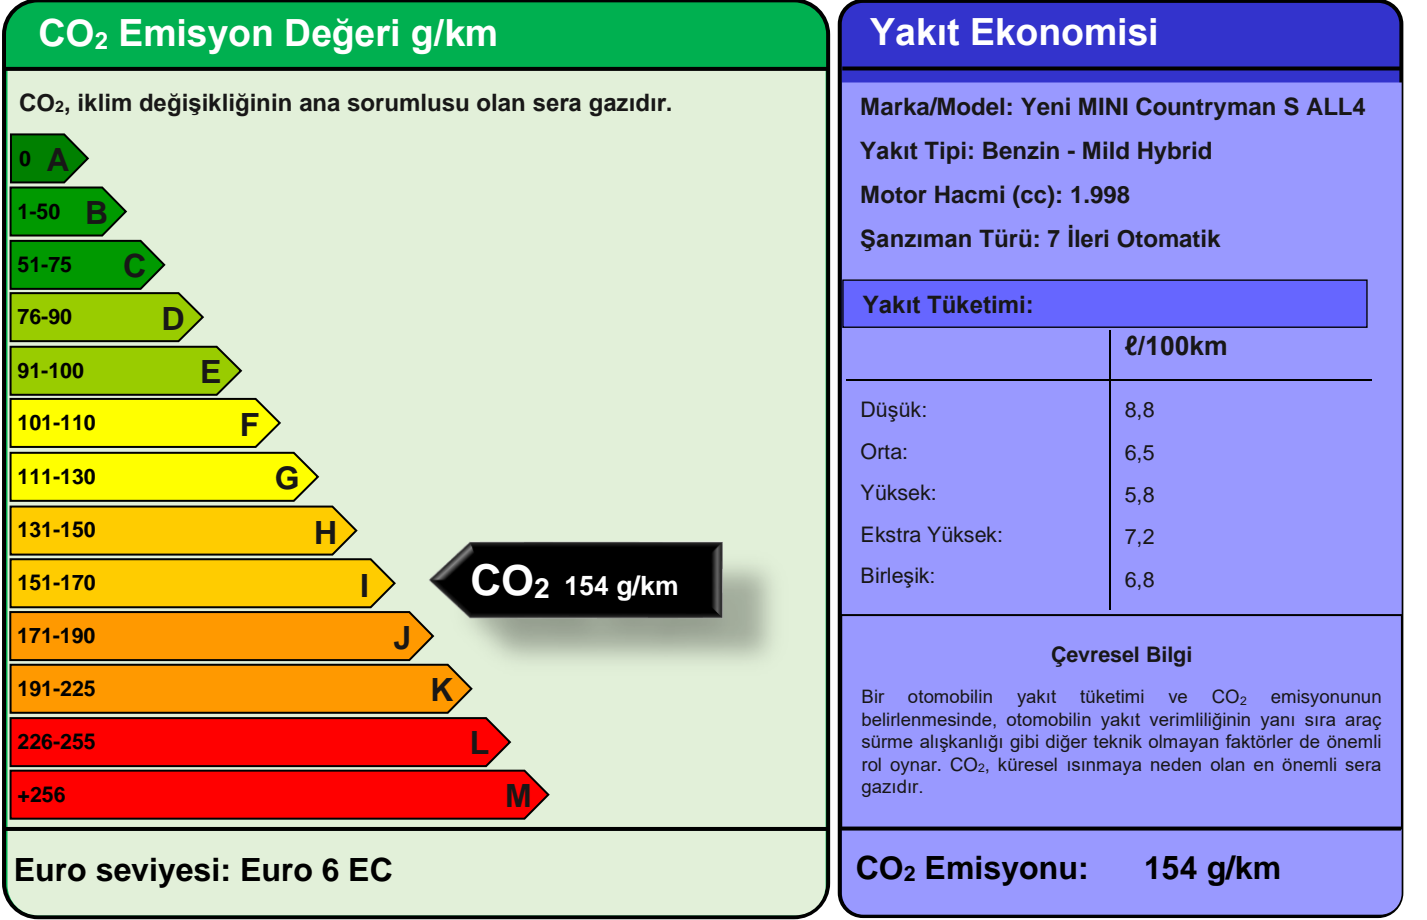

YAKIT EKONOMİSİ ve CO₂ EMİSYONU ETİKETİ

Bütün yakıt ekonomisi ve emisyon değeri WLTP kriterlerine göre ölçülmüştür ve bu otomobile özeldir. Bu değeri, ideal şartlarda ulaşılabilecek değeri için gerçekçi ve güvenilir bir bulgu sunmaktadır. Fakat hiçbir test, gerçek dünya sürüşü şartlarını ve davranışlarını tamamı ile yansıtamayacağından, her zaman farklılıklar olacaktır.