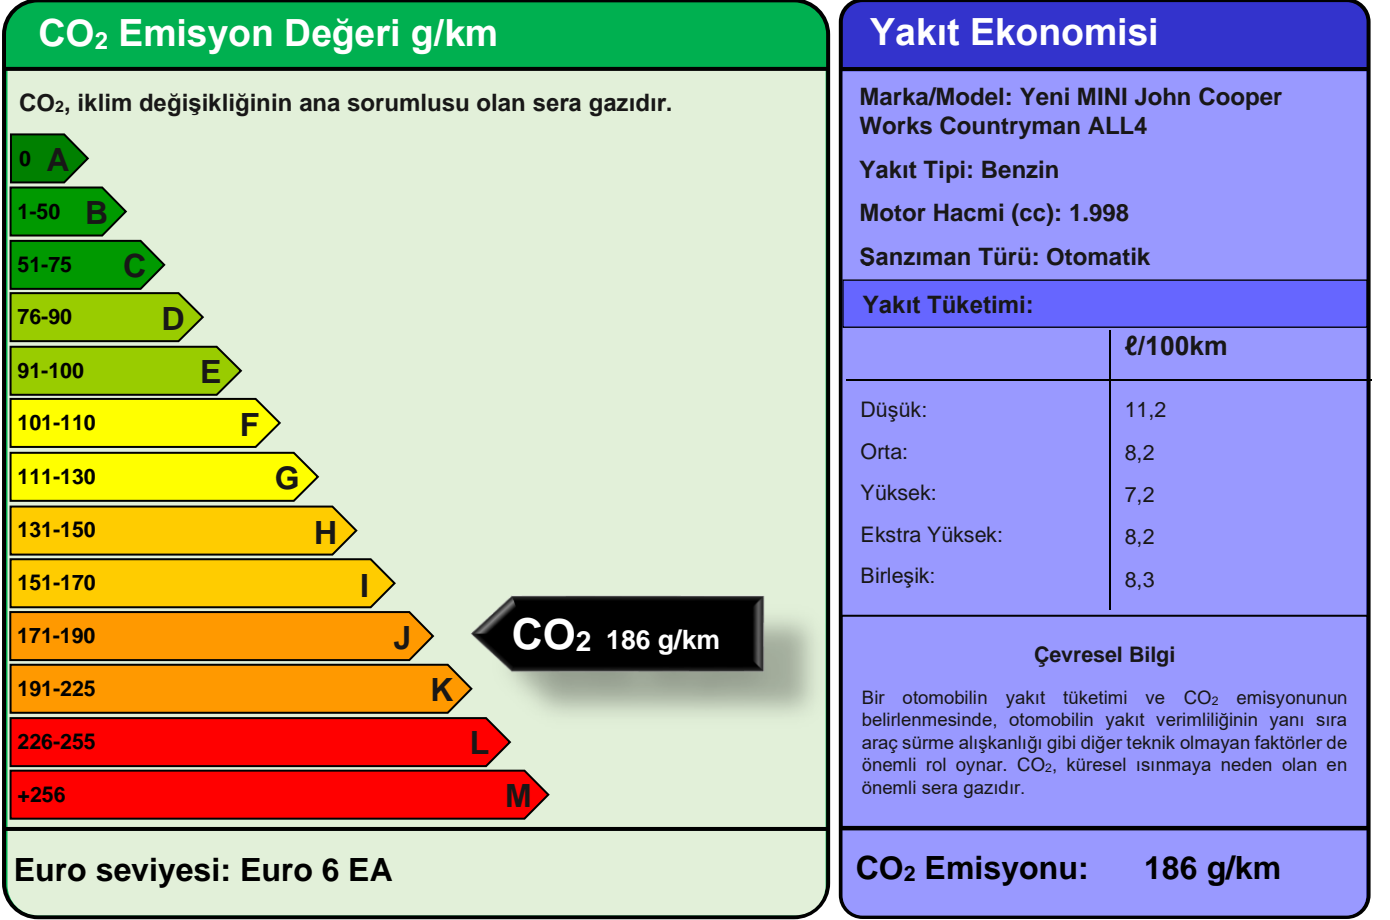

YAKIT EKONOMİSİ ve CO₂ EMİSYONU ETİKETİ

Bütün yakıt ekonomisi ve emisyon değeri WLTP kriterlerine göre ölçülmüştür ve bu otomobile özeldir. Bu değeri, ideal şartlarda ulaşılabilecek değeri için gerçekçi ve güvenilir bir bulgu sunmaktadır. Fakat hiçbir test, gerçek dünya sürüşü şartlarını ve davranışlarını tamamı ile yansıtamayacağından, her zaman farklılıklar olacaktır.

Yeni binek otomobil modelleri için yakıt ekonomisi ve CO₂ emisyonu ile ilgili verileri içeren kılavuzlar, satış noktalarında ücretsiz olarak bulundurulur.

Önemli Not: Bu marka/modelin bazı varyasyonları daha düşük CO₂ emisyonu değeri sahip olabilir. Yetkili Satıcınızdan bilgi alınız.